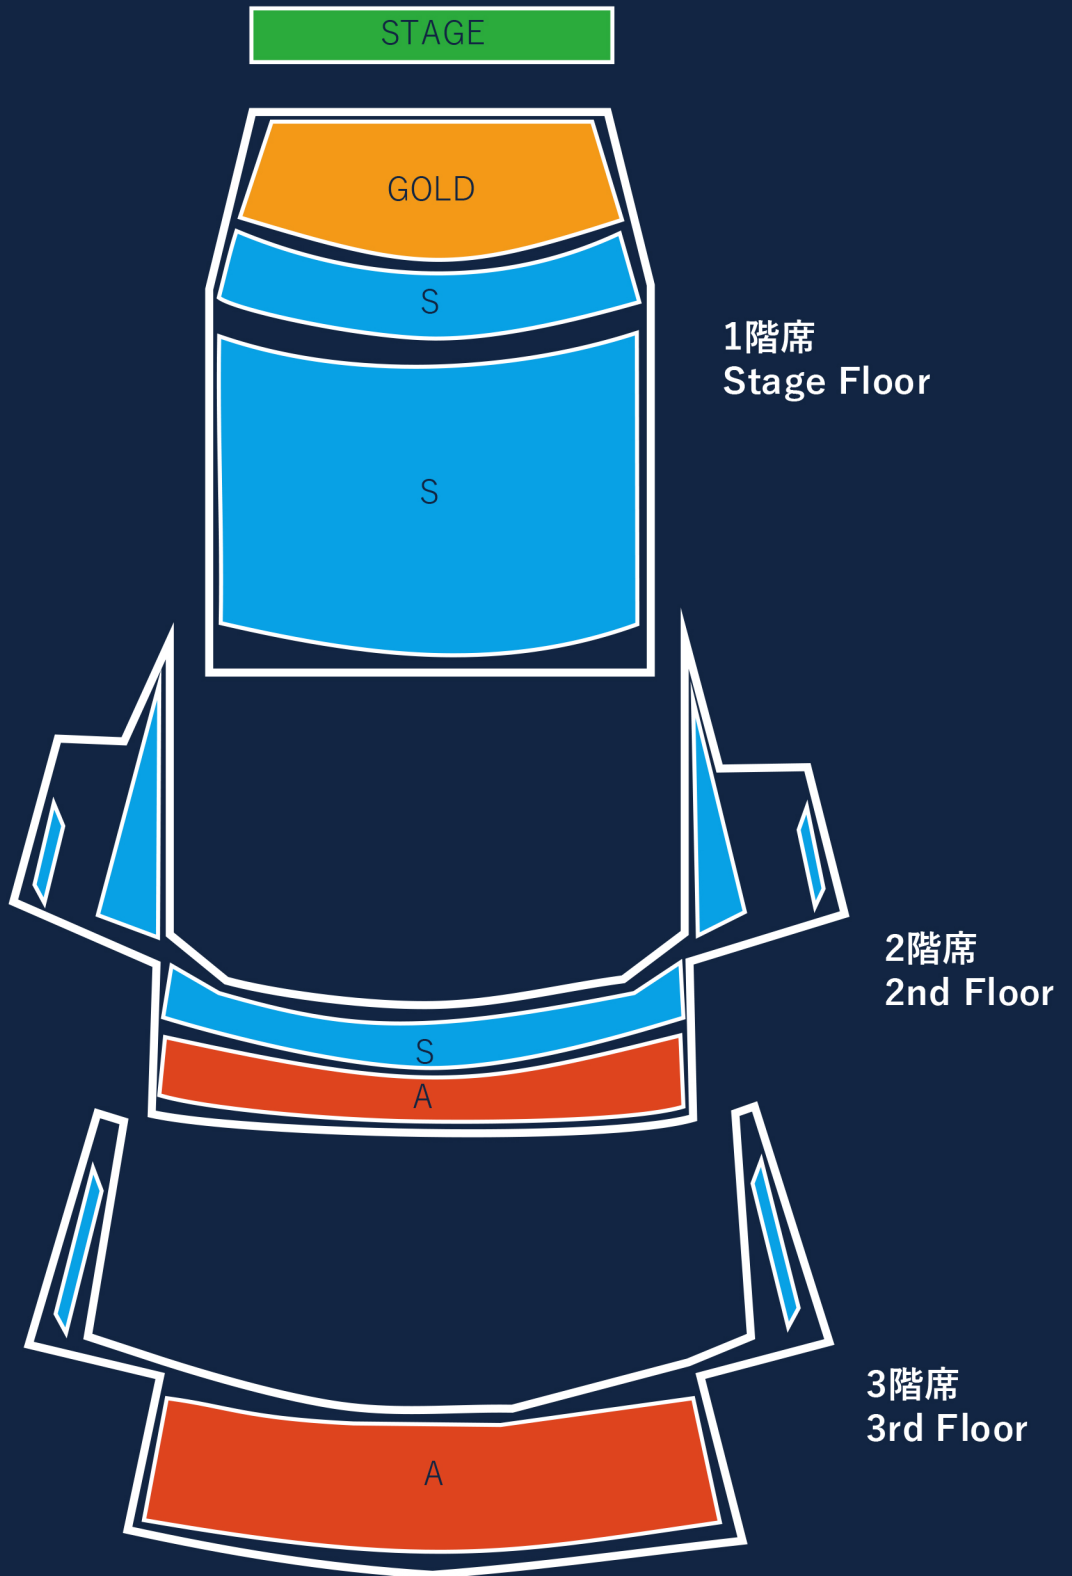

【大阪】 フェスティバルホール
【OSAKA】 Festival Hall

※座席レイアウトは2026年5月12日(火)時点でのイメージ図（実際の比率と異なる場合がございます）です。
※ステージプランおよび各席種の販売状況次第で、実際の座席レイアウトが予告なく変更となる場合がございますので、あらかじめご了承ください。

* Seating layout is for illustrative purposes only as of May 12, 2026 and may not reflect actual proportions.

* Layout subject to change without notice based on stage configuration and ticket sales.