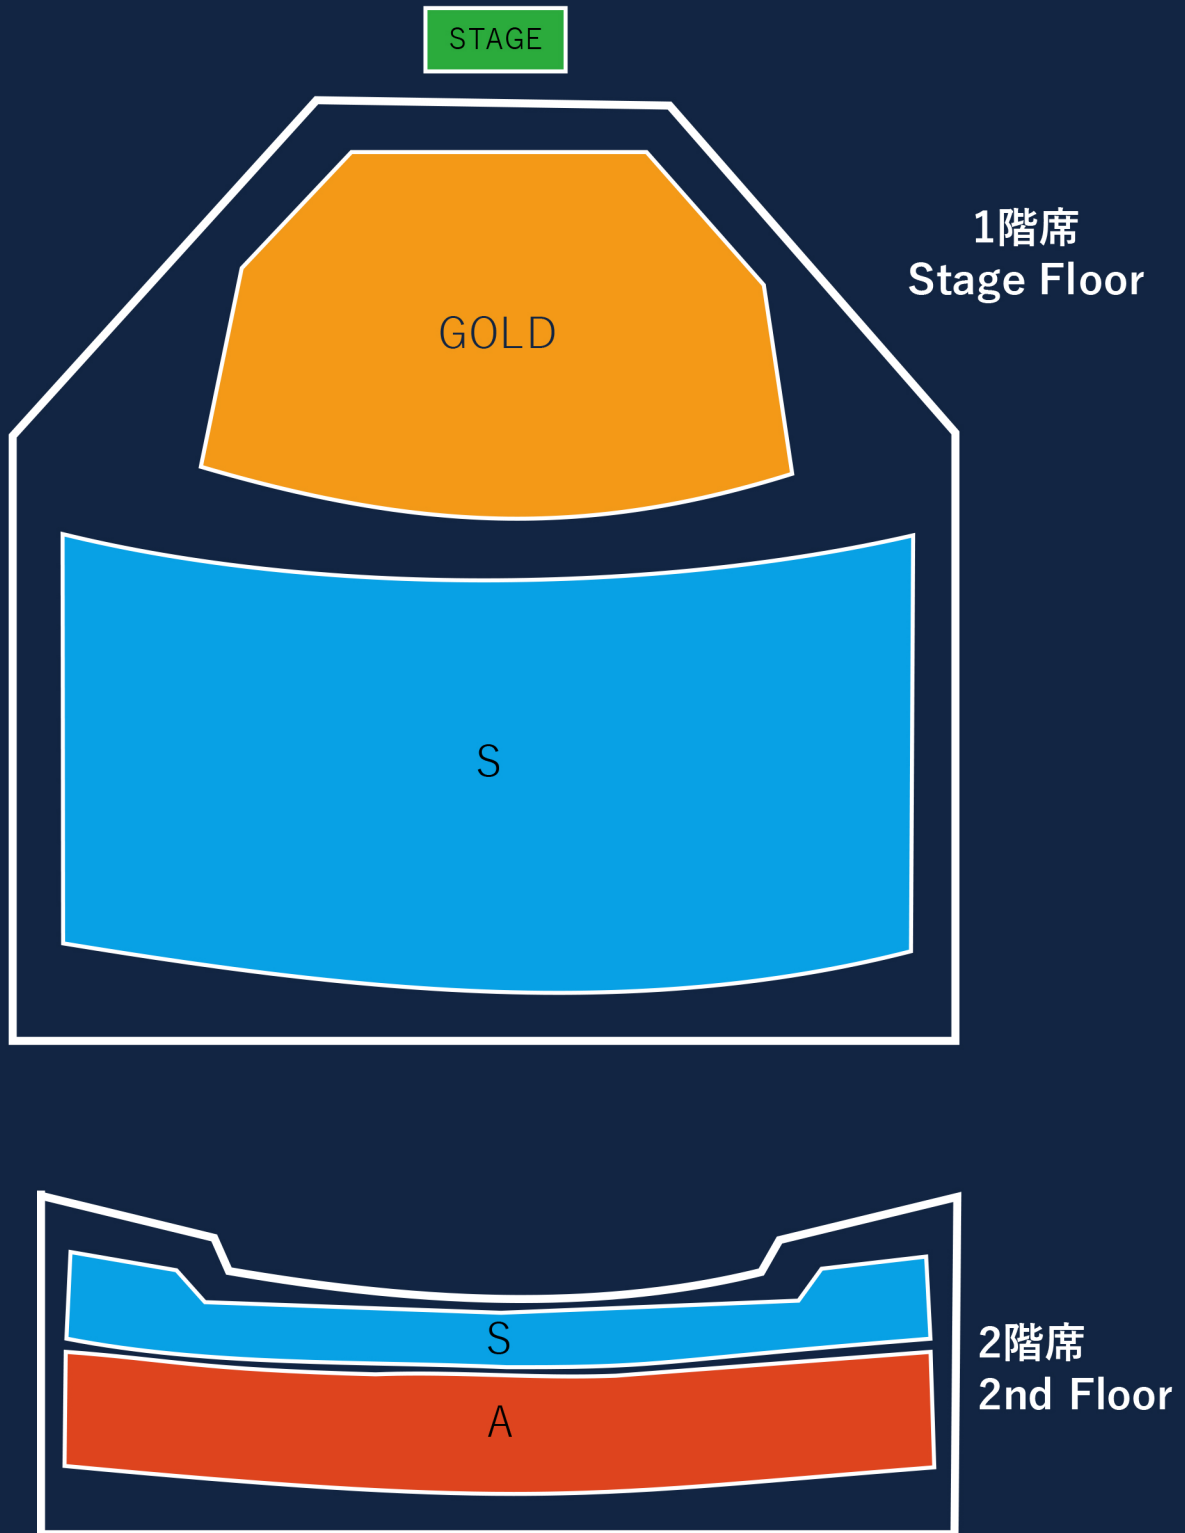

【広島】 JMSアステールプラザ 大ホール
【HIROSHIMA】 JMS Aster Plaza Grand Hall

※座席レイアウトは2026年5月12日(火)時点でのイメージ図（実際の比率と異なる場合がございます）です。
※ステージプランおよび各席種の販売状況次第で、実際の座席レイアウトが予告なく変更となる場合がございますので、あらかじめご了承ください。
* Seating layout is for illustrative purposes only as of May 12, 2026 and may not reflect actual proportions.
* Layout subject to change without notice based on stage configuration and ticket sales.